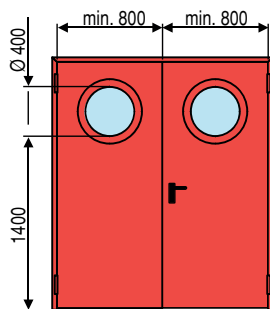

“IDRA”

► MODELLO 1 BATTENTE Standard e Su misura

► MODELLO 2 BATTENTI Standard e Su misura

CONFIGURAZIONI FINESTRATURE

MISURE OBLÒ
Ø 300 e Ø 400

MISURE FINESTRA

LARGHEZZA:
300 - 400 - 600
ALTEZZA:
400 - 600 - 700