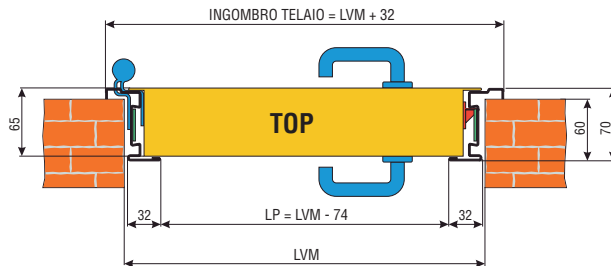

“IDRA”

► MODELLO 1 BATTENTE Standard e Su misura

► MODELLO 2 BATTENTI Standard e Su misura

CONFIGURAZIONI FINESTRATURE

MISURE OBLÒ
Ø 300 e Ø 400

MISURE FINESTRA

LARGHEZZA:
300 - 400 - 600
ALTEZZA:
400 - 600 - 700

"SPLIT"

► MODELLO 1 BATTENTE Standard e Su misura

TRAVERSA CON SORMONTO
OPZIONALE, FORNITA SMONTATA

TRAVERSA INFERIORE ASPORTABILE
MANTENENDO INVARIATA LA VALIDITÀ DELLA CERTIFICAZIONE

► MODELLO 2 BATTENTI Standard e Su misura

TRAVERSA CON SORMONTO
OPZIONALE, FORNITA SMONTATA

TRAVERSA INFERIORE ASPORTABILE
MANTENENDO INVARIATA LA VALIDITÀ DELLA CERTIFICAZIONE

APERTURE

► MODELLO 1 BATTENTE "IDRA" "SPLIT" "FIREWALL" (NO 180°)

► MODELLO 2 BATTENTI "IDRA" "SPLIT"