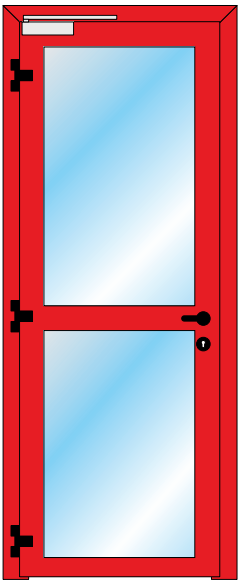

► MODELLO FIRECUT EI₂30

- 1- n°6 rostri fissi
- 2- asta superiore
- 3- serratura triplice doppia mappa
- 4- deviatore artiglio

- 1- n°6 rostri fissi
- 2- asta superiore
- 3- serratura a cilindro
- 4- deviatore artiglio

TRAVERSA CON SORMONTO
OPZIONALE, FORNITA SMONTATA

TRAVERSA INFERIORE ASPORTABILE
MANTENENDO INVARIATA LA VALIDITÀ DELLA CERTIFICAZIONE

APERTURE

► MODELLO 1 BATTENTE "IDRA" "SPLIT" "FIREWALL" (NO 180°)

► MODELLO 2 BATTENTI "IDRA" "SPLIT"

► MODELLO 1 BATTENTE "VISUAL"

► MODELLO 2 BATTENTI "VISUAL"

“VISUAL”

► MODELLO 1 BATTENTE Standard e Su misura

LIMITI DIMENSIONALI REI 30/60
HVM 1815 / 2610
LVM 620 / 1340

LIMITI DIMENSIONALI REI 90/120
HVM 1815 / 2610
LVM 620 / 1200

POSSIBILITA' POSA:

- BATTUTA ESTERNA
- IN LUCE
- BATTUTA INTERNA

► MODELLO 2 BATTENTI Standard e Su misura

LIMITI DIMENSIONALI REI 30/60
HVM 1815 / 2610
LVM 560+360 / 1140+1140

LIMITI DIMENSIONALI REI 90/120
HVM 1815 / 2610
LVM 560+360 / 1140+1140