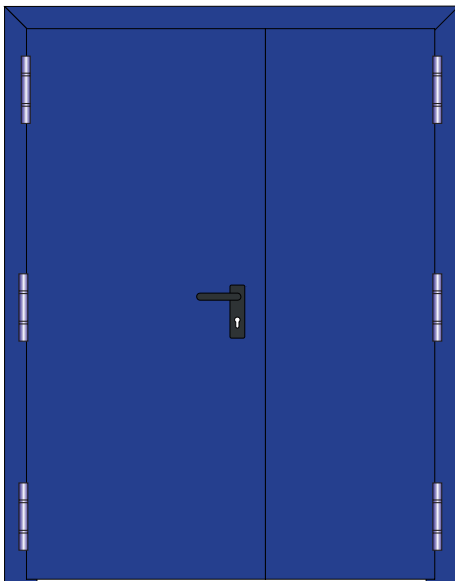

► MODELLO 2 BATTENTI Standard e Su misura