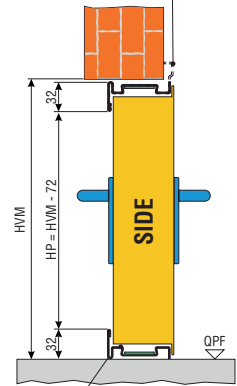

TRAVERSA CON SORMONTO
OPZIONALE, FORNITA SMONTATA