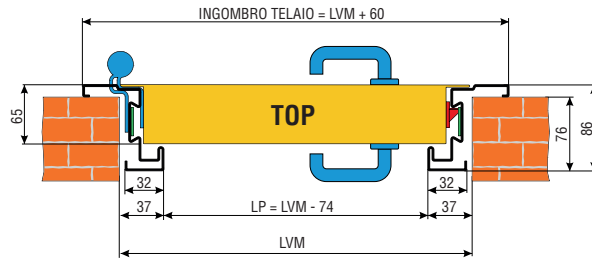

► MODELLO FIRECUT EI₂30

- 1- n°6 rostri fissi
- 2- asta superiore
- 3- serratura triplice doppia mappa
- 4- deviatore artiglio

- 1- n°6 rostri fissi
- 2- asta superiore
- 3- serratura a cilindro
- 4- deviatore artiglio

“IDRA”

► MODELLO 1 BATTENTE Standard e Su misura

► MODELLO 2 BATTENTI Standard e Su misura

CONFIGURAZIONI FINESTRATURE

MISURE OBLÒ
Ø 300 e Ø 400

MISURE FINESTRA

LARGHEZZA:
300 - 400 - 600
ALTEZZA:
400 - 600 - 700

"SPLIT"

► MODELLO 1 BATTENTE Standard e Su misura

TRAVERSA CON SORMONTO
OPZIONALE, FORNITA SMONTATA

TRAVERSA INFERIORE ASPORTABILE
MANTENENDO INVARIATA LA VALIDITÀ DELLA CERTIFICAZIONE

► MODELLO 2 BATTENTI Standard e Su misura