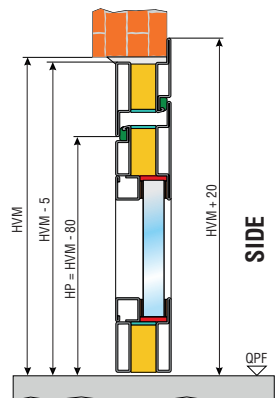

► MODELLO 1 BATTENTE "VISUAL"

► MODELLO 2 BATTENTI "VISUAL"

“VISUAL”

► MODELLO 1 BATTENTE Standard e Su misura

LIMITI DIMENSIONALI REI 30/60
HVM 1815 / 2610
LVM 620 / 1340

LIMITI DIMENSIONALI REI 90/120
HVM 1815 / 2610
LVM 620 / 1200

POSSIBILITA' POSA:

- BATTUTA ESTERNA
- IN LUCE
- BATTUTA INTERNA

► MODELLO 2 BATTENTI Standard e Su misura

LIMITI DIMENSIONALI REI 30/60
HVM 1815 / 2610
LVM 560+360 / 1140+1140

LIMITI DIMENSIONALI REI 90/120
HVM 1815 / 2610
LVM 560+360 / 1140+1140