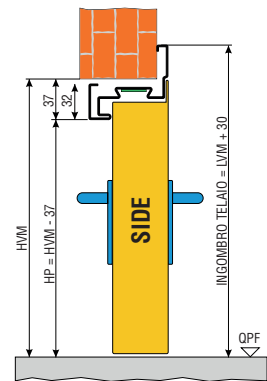

“IDRA”

► MODELLO 1 BATTENTE Standard e Su misura

► MODELLO 2 BATTENTI Standard e Su misura

CONFIGURAZIONI FINESTRATURE

MISURE OBLÒ
Ø 300 e Ø 400

MISURE FINESTRA

LARGHEZZA:
300 - 400 - 600
ALTEZZA:
400 - 600 - 700