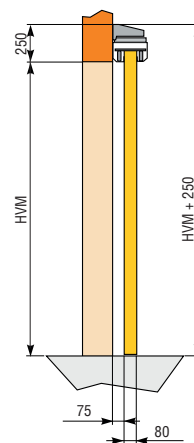

CERNIERE A SCOMPARSA

APERTURA MAX 100°

TIPOLOGIE DI FISSAGGIO	
	CONTROTELAIO A MURARE SU TELAIO DA AVVITARE (SOLUZIONE CONSIGLIATA)
	TELAIO A TASSELLARE
	TELAIO CON ZANCHE A MURARE

MANIGLIERE PLASTICA INOX

Maniglia normale

Maniglia interna + pomolo fisso esterno

Maniglia interna + placca cieca esterna
Predisposizione per mezzo cilindro interno

Maniglia interna + placca foro cilindro esterno
Predisposizione per mezzo cilindro interno + esterno

Pomolo fisso interno + pomolo fisso esterno
Predisposizione per cilindro interno + esterno

Placca foro cilindro interna + placca foro cilindro esterna
Predisposizione per cilindro interno + esterno

Maniglia cieca interna + maniglia cieca esterna

Pomolo fisso interno + placca foro cilindro esterno
Predisposizione per cilindro interno + esterno

“ROLLING”

► DISPONIBILE CON GUIDA A PARETE, GUIDA A SOFFITTO, 1 BATTENTE

POSSIBILITÀ
INSERIMENTO
PORTA

► DISPONIBILE CON GUIDA A PARETE, GUIDA A SOFFITTO, 2 BATTENTI