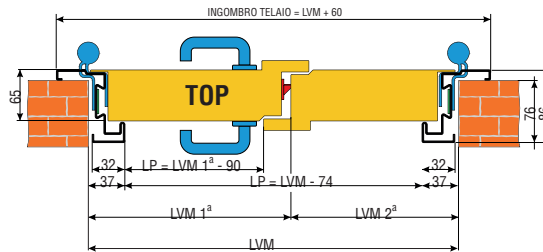

► MODELLO FIRECUT EI₂30

- 1- n°6 rostri fissi
- 2- asta superiore
- 3- serratura triplice doppia mappa
- 4- deviatore artiglio

- 1- n°6 rostri fissi
- 2- asta superiore
- 3- serratura a cilindro
- 4- deviatore artiglio

“IDRA”

► MODELLO 1 BATTENTE Standard e Su misura

► MODELLO 2 BATTENTI Standard e Su misura

CONFIGURAZIONI FINESTRATURE

MISURE OBLÒ
Ø 300 e Ø 400

MISURE FINESTRA

LARGHEZZA:
300 - 400 - 600
ALTEZZA:
400 - 600 - 700

"SPLIT"

► MODELLO 1 BATTENTE Standard e Su misura

TRAVERSA CON SORMONTO
OPZIONALE, FORNITA SMONTATA

TRAVERSA INFERIORE ASPORTABILE
MANTENENDO INVARIATA LA VALIDITÀ DELLA CERTIFICAZIONE

► MODELLO 2 BATTENTI Standard e Su misura

TRAVERSA CON SORMONTO
OPZIONALE, FORNITA SMONTATA

TRAVERSA INFERIORE ASPORTABILE
MANTENENDO INVARIATA LA VALIDITÀ DELLA CERTIFICAZIONE

APERTURE

► MODELLO 1 BATTENTE "IDRA" "SPLIT" "FIREWALL" (NO 180°)

► MODELLO 2 BATTENTI "IDRA" "SPLIT"