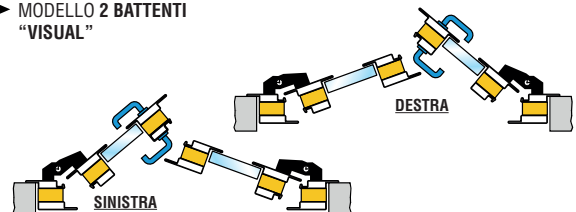

"SPLIT"

► MODELLO 1 BATTENTE Standard e Su misura

TRAVERSA CON SORMONTO
OPZIONALE, FORNITA SMONTATA

TRAVERSA INFERIORE ASPORTABILE
MANTENENDO INVARIATA LA VALIDITÀ DELLA CERTIFICAZIONE

► MODELLO 2 BATTENTI Standard e Su misura

TRAVERSA CON SORMONTO
OPZIONALE, FORNITA SMONTATA

TRAVERSA INFERIORE ASPORTABILE
MANTENENDO INVARIATA LA VALIDITÀ DELLA CERTIFICAZIONE

APERTURE

► MODELLO 1 BATTENTE "IDRA" "SPLIT" "FIREWALL" (NO 180°)

► MODELLO 2 BATTENTI "IDRA" "SPLIT"

► MODELLO 1 BATTENTE "VISUAL"

► MODELLO 2 BATTENTI "VISUAL"

“VISUAL”

► MODELLO 1 BATTENTE Standard e Su misura

LIMITI DIMENSIONALI REI 30/60
HVM 1815 / 2610
LVM 620 / 1340

LIMITI DIMENSIONALI REI 90/120
HVM 1815 / 2610
LVM 620 / 1200