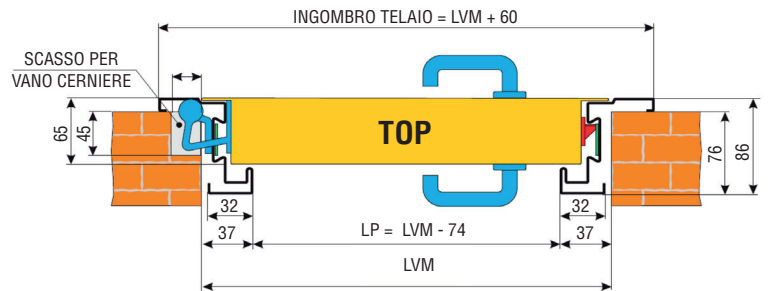

Chiudiporta integrato
Velocità di chiusura regolabile
con colpo finale

Coppia di chiudiporta con slitta.
Velocità di chiusura regolabile
con colpo finale

Maniglione antipanico interno +
maniglia esterno in PLASTICA - INOX +
mezzo cilindro esterno (poss. cifratura)

Maniglione antip. INOX interno +
pomolo esterno in PLASTICA - INOX +
mezzo cilindro esterno (poss. cifratura)

"FIREWALL"

STILE E DESIGN RENDONO LA PORTA "FIREWALL" UN VERO ELEMENTO DI ARREDO, CHE RISPONDE PERFETTAMENTE ALLE ESIGENZE DI ABITAZIONI, SUPERMERCATI, OSPEDALI, MAGAZZINI E QUALSIASI EDIFICIO PUBBLICO.