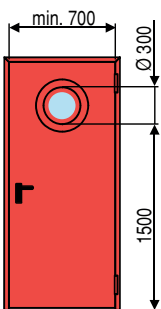

“IDRA”

► MODELLO 1 BATTENTE Standard e Su misura

► MODELLO 2 BATTENTI Standard e Su misura

CONFIGURAZIONI FINESTRATURE

MISURE OBLÒ
Ø 300 e Ø 400

MISURE FINESTRA

LARGHEZZA:
300 - 400 - 600
ALTEZZA:
400 - 600 - 700