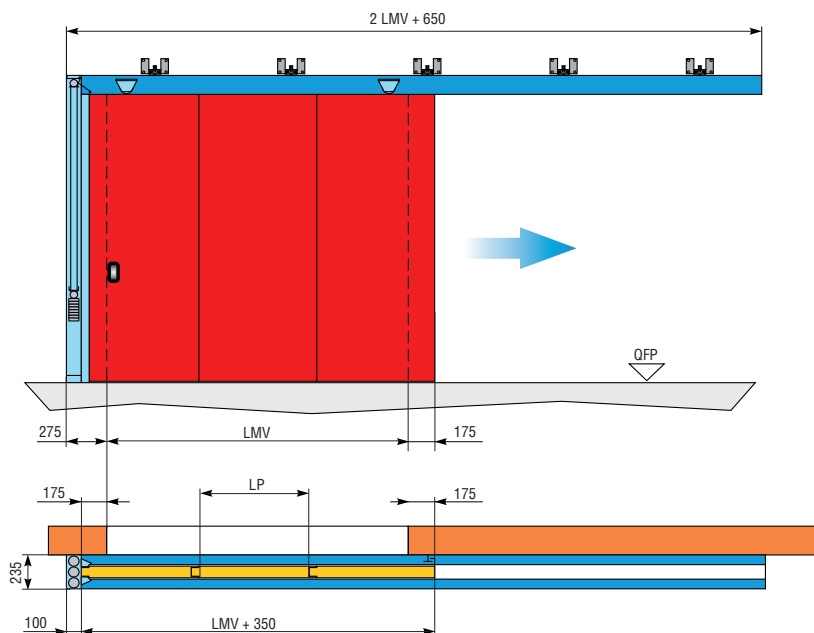

Maniglione antip. INOX interno +
pomolo esterno in PLASTICA - INOX +
mezzo cilindro esterno (poss. cifratura)

"FIREWALL"

STILE E DESIGN RENDONO LA PORTA "FIREWALL" UN VERO ELEMENTO DI ARREDO, CHE RISPONDE PERFETTAMENTE ALLE ESIGENZE DI ABITAZIONI, SUPERMERCATI, OSPEDALI, MAGAZZINI E QUALSIASI EDIFICIO PUBBLICO.

Maniglia normale

Maniglia interna + pomolo fisso esterno

Maniglia interna + placca cieca esterna
Predisposizione per mezzo cilindro interno

Maniglia interna + placca foro cilindro esterno
Predisposizione per mezzo cilindro interno + esterno

Pomolo fisso interno + pomolo fisso esterno
Predisposizione per cilindro interno + esterno

Placca foro cilindro interna + placca foro cilindro esterna
Predisposizione per cilindro interno + esterno

Maniglia cieca interna + maniglia cieca esterna

Pomolo fisso interno + placca foro cilindro esterno
Predisposizione per cilindro interno + esterno

“ROLLING”

► DISPONIBILE CON GUIDA A PARETE, GUIDA A SOFFITTO, 1 BATTENTE

POSSIBILITÀ
INSERIMENTO
PORTA

► DISPONIBILE CON GUIDA A PARETE, GUIDA A SOFFITTO, 2 BATTENTI