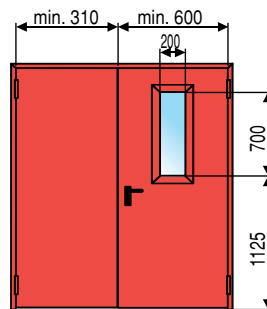

“IDRA”

► MODELLO 1 BATTENTE Standard e Su misura

► MODELLO 2 BATTENTI Standard e Su misura

CONFIGURAZIONI FINESTRATURE

MISURE OBLÒ
Ø 300 e Ø 400

MISURE FINESTRA

LARGHEZZA:
300 - 400 - 600
ALTEZZA:
400 - 600 - 700