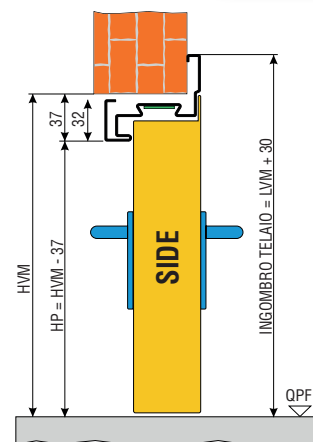

Maniglione antip. INOX interno +
pomolo esterno in PLASTICA - INOX +
mezzo cilindro esterno (poss. cifratura)

"FIREWALL"

STILE E DESIGN RENDONO LA PORTA "FIREWALL" UN VERO ELEMENTO DI ARREDO, CHE RISPONDE PERFETTAMENTE ALLE ESIGENZE DI ABITAZIONI, SUPERMERCATI, OSPEDALI, MAGAZZINI E QUALSIASI EDIFICIO PUBBLICO.

CERNIERE A SCOMPARSA

APERTURA MAX 100°

TIPOLOGIE DI FISSAGGIO	
	CONTROTELAIO A MURARE SU TELAIO DA AVVITARE (SOLUZIONE CONSIGLIATA)
	TELAIO A TASSELLARE
	TELAIO CON ZANCHE A MURARE

MANIGLIERE PLASTICA INOX