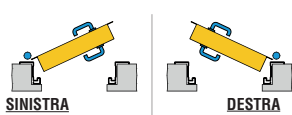

“IDRA”

► MODELLO 1 BATTENTE Standard e Su misura

► MODELLO 2 BATTENTI Standard e Su misura

CONFIGURAZIONI FINESTRATURE

MISURE OBLÒ
Ø 300 e Ø 400

MISURE FINESTRA

LARGHEZZA:
300 - 400 - 600
ALTEZZA:
400 - 600 - 700

"SPLIT"

► MODELLO 1 BATTENTE Standard e Su misura

TRAVERSA CON SORMONTO
OPZIONALE, FORNITA SMONTATA

TRAVERSA INFERIORE ASPORTABILE
MANTENENDO INVARIATA LA VALIDITÀ DELLA CERTIFICAZIONE

► MODELLO 2 BATTENTI Standard e Su misura

TRAVERSA CON SORMONTO
OPZIONALE, FORNITA SMONTATA

TRAVERSA INFERIORE ASPORTABILE
MANTENENDO INVARIATA LA VALIDITÀ DELLA CERTIFICAZIONE

APERTURE

► MODELLO 1 BATTENTE "IDRA" "SPLIT" "FIREWALL" (NO 180°)

► MODELLO 2 BATTENTI "IDRA" "SPLIT"