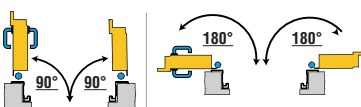

“IDRA”

► MODELLO 1 BATTENTE Standard e Su misura

► MODELLO 2 BATTENTI Standard e Su misura

CONFIGURAZIONI FINESTRATURE

MISURE OBLÒ
Ø 300 e Ø 400

MISURE FINESTRA

LARGHEZZA:
300 - 400 - 600
ALTEZZA:
400 - 600 - 700

TRAVERSA CON SORMONTO
OPZIONALE, FORNITA SMONTATA

TRAVERSA INFERIORE ASPORTABILE
MANTENENDO INVARIATA LA VALIDITÀ DELLA CERTIFICAZIONE

APERTURE

► MODELLO 1 BATTENTE "IDRA" "SPLIT" "FIREWALL" (NO 180°)

► MODELLO 2 BATTENTI "IDRA" "SPLIT"

► MODELLO 1 BATTENTE "VISUAL"

► MODELLO 2 BATTENTI "VISUAL"

“VISUAL”

► MODELLO 1 BATTENTE Standard e Su misura

LIMITI DIMENSIONALI REI 30/60
HVM 1815 / 2610
LVM 620 / 1340

LIMITI DIMENSIONALI REI 90/120
HVM 1815 / 2610
LVM 620 / 1200