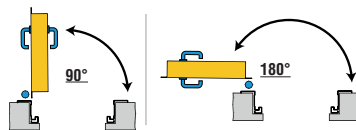

“IDRA”

► MODELLO 1 BATTENTE Standard e Su misura

► MODELLO 2 BATTENTI Standard e Su misura

CONFIGURAZIONI FINESTRATURE

MISURE OBLÒ
Ø 300 e Ø 400

MISURE FINESTRA

LARGHEZZA:
300 - 400 - 600
ALTEZZA:
400 - 600 - 700

TRAVERSA CON SORMONTO
OPZIONALE, FORNITA SMONTATA

TRAVERSA INFERIORE ASPORTABILE
MANTENENDO INVARIATA LA VALIDITÀ DELLA CERTIFICAZIONE

APERTURE

► MODELLO 1 BATTENTE "IDRA" "SPLIT" "FIREWALL" (NO 180°)

► MODELLO 2 BATTENTI "IDRA" "SPLIT"

► MODELLO 1 BATTENTE "VISUAL"

► MODELLO 2 BATTENTI "VISUAL"

“VISUAL”

► MODELLO 1 BATTENTE Standard e Su misura

LIMITI DIMENSIONALI REI 30/60
HVM 1815 / 2610
LVM 620 / 1340

LIMITI DIMENSIONALI REI 90/120
HVM 1815 / 2610
LVM 620 / 1200