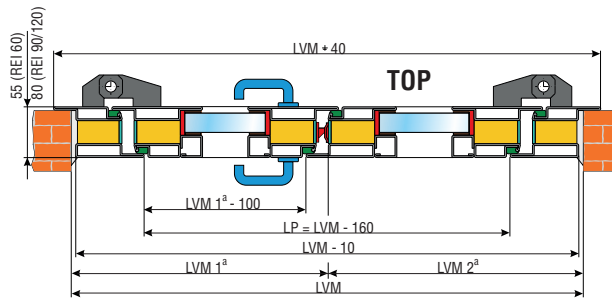

TRAVERSA CON SORMONTO
OPZIONALE, FORNITA SMONTATA

TRAVERSA INFERIORE ASPORTABILE
MANTENENDO INVARIATA LA VALIDITÀ DELLA CERTIFICAZIONE

APERTURE

► MODELLO 1 BATTENTE "IDRA" "SPLIT" "FIREWALL" (NO 180°)

► MODELLO 2 BATTENTI "IDRA" "SPLIT"

► MODELLO 1 BATTENTE "VISUAL"

► MODELLO 2 BATTENTI "VISUAL"

“VISUAL”

► MODELLO 1 BATTENTE Standard e Su misura

LIMITI DIMENSIONALI REI 30/60
HVM 1815 / 2610
LVM 620 / 1340

LIMITI DIMENSIONALI REI 90/120
HVM 1815 / 2610
LVM 620 / 1200

POSSIBILITA' POSA:

- BATTUTA ESTERNA
- IN LUCE
- BATTUTA INTERNA

► MODELLO 2 BATTENTI Standard e Su misura

LIMITI DIMENSIONALI REI 30/60
HVM 1815 / 2610
LVM 560+360 / 1140+1140

LIMITI DIMENSIONALI REI 90/120
HVM 1815 / 2610
LVM 560+360 / 1140+1140