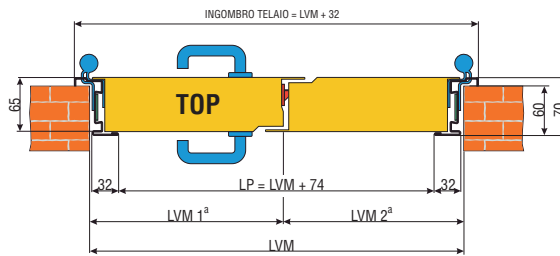

“IDRA”

► MODELLO 1 BATTENTE Standard e Su misura

► MODELLO 2 BATTENTI Standard e Su misura

CONFIGURAZIONI FINESTRATURE

MISURE OBLÒ
Ø 300 e Ø 400

MISURE FINESTRA

LARGHEZZA:
300 - 400 - 600
ALTEZZA:
400 - 600 - 700

"SPLIT"

► MODELLO 1 BATTENTE Standard e Su misura

TRAVERSA CON SORMONTO
OPZIONALE, FORNITA SMONTATA

TRAVERSA INFERIORE ASPORTABILE
MANTENENDO INVARIATA LA VALIDITÀ DELLA CERTIFICAZIONE

► MODELLO 2 BATTENTI Standard e Su misura

TRAVERSA CON SORMONTO
OPZIONALE, FORNITA SMONTATA

TRAVERSA INFERIORE ASPORTABILE
MANTENENDO INVARIATA LA VALIDITÀ DELLA CERTIFICAZIONE

APERTURE

► MODELLO 1 BATTENTE "IDRA" "SPLIT" "FIREWALL" (NO 180°)

► MODELLO 2 BATTENTI "IDRA" "SPLIT"

► MODELLO 1 BATTENTE "VISUAL"

► MODELLO 2 BATTENTI "VISUAL"

“VISUAL”

► MODELLO 1 BATTENTE Standard e Su misura

LIMITI DIMENSIONALI REI 30/60
HVM 1815 / 2610
LVM 620 / 1340

LIMITI DIMENSIONALI REI 90/120
HVM 1815 / 2610
LVM 620 / 1200