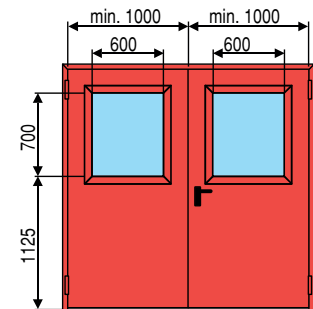

“IDRA”

► MODELLO 1 BATTENTE Standard e Su misura

► MODELLO 2 BATTENTI Standard e Su misura

CONFIGURAZIONI FINESTRATURE

MISURE OBLÒ
Ø 300 e Ø 400

MISURE FINESTRA

LARGHEZZA:
300 - 400 - 600
ALTEZZA:
400 - 600 - 700