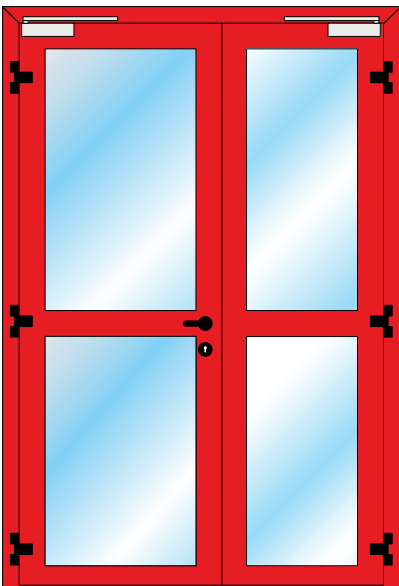

► MODELLO 2 BATTENTI Standard e Su misura

LIMITI DIMENSIONALI REI 30/60
HVM 1815 / 2610
LVM 560+360 / 1140+1140

LIMITI DIMENSIONALI REI 90/120
HVM 1815 / 2610
LVM 560+360 / 1140+1140