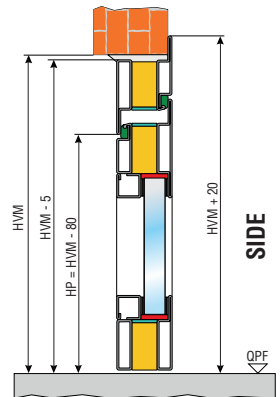

TRAVERSA CON SORMONTO
OPZIONALE, FORNITA SMONTATA

TRAVERSA INFERIORE ASPORTABILE
MANTENENDO INVARIATA LA VALIDITÀ DELLA CERTIFICAZIONE

APERTURE

► MODELLO 1 BATTENTE "IDRA" "SPLIT" "FIREWALL" (NO 180°)

► MODELLO 2 BATTENTI "IDRA" "SPLIT"

► MODELLO 1 BATTENTE "VISUAL"

► MODELLO 2 BATTENTI "VISUAL"

“VISUAL”

► MODELLO 1 BATTENTE Standard e Su misura

LIMITI DIMENSIONALI REI 30/60
HVM 1815 / 2610
LVM 620 / 1340

LIMITI DIMENSIONALI REI 90/120
HVM 1815 / 2610
LVM 620 / 1200

POSSIBILITA' POSA:

- BATTUTA ESTERNA
- IN LUCE
- BATTUTA INTERNA

► MODELLO 2 BATTENTI Standard e Su misura

LIMITI DIMENSIONALI REI 30/60
HVM 1815 / 2610
LVM 560+360 / 1140+1140

LIMITI DIMENSIONALI REI 90/120
HVM 1815 / 2610
LVM 560+360 / 1140+1140