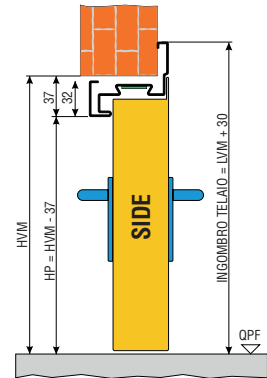

► MODELLO FIRECUT EI₂30

- 1- n°6 rostri fissi
- 2- asta superiore
- 3- serratura triplice doppia mappa
- 4- deviatore artiglio

- 1- n°6 rostri fissi
- 2- asta superiore
- 3- serratura a cilindro
- 4- deviatore artiglio

“IDRA”

► MODELLO 1 BATTENTE Standard e Su misura

► MODELLO 2 BATTENTI Standard e Su misura

CONFIGURAZIONI FINESTRATURE

MISURE OBLÒ
Ø 300 e Ø 400

MISURE FINESTRA

LARGHEZZA:
300 - 400 - 600
ALTEZZA:
400 - 600 - 700