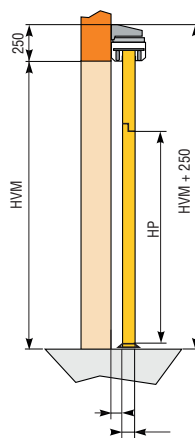

CERNIERE A SCOMPARSA

APERTURA MAX 100°

TIPOLOGIE DI FISSAGGIO	
	CONTROTELAIO A MURARE SU TELAIO DA AVVITARE (SOLUZIONE CONSIGLIATA)
	TELAIO A TASSELLARE
	TELAIO CON ZANCHE A MURARE

MANIGLIERE PLASTICA INOX

Maniglia normale

Maniglia interna + pomolo fisso esterno

Maniglia interna + placca cieca esterna
Predisposizione per mezzo cilindro interno

Maniglia interna + placca foro cilindro esterno
Predisposizione per mezzo cilindro interno + esterno

Pomolo fisso interno + pomolo fisso esterno
Predisposizione per cilindro interno + esterno

Placca foro cilindro interna + placca foro cilindro esterna
Predisposizione per cilindro interno + esterno

Maniglia cieca interna + maniglia cieca esterna

Pomolo fisso interno + placca foro cilindro esterno
Predisposizione per cilindro interno + esterno

“ROLLING”

► DISPONIBILE CON GUIDA A PARETE, GUIDA A SOFFITTO, 1 BATTENTE

POSSIBILITÀ
INSERIMENTO
PORTA

► DISPONIBILE CON GUIDA A PARETE, GUIDA A SOFFITTO, 2 BATTENTI