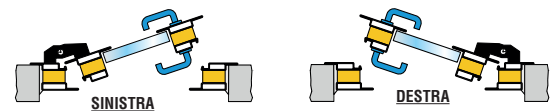

"SPLIT"

► MODELLO 1 BATTENTE Standard e Su misura

TRAVERSA CON SORMONTO
OPZIONALE, FORNITA SMONTATA

TRAVERSA INFERIORE ASPORTABILE
MANTENENDO INVARIATA LA VALIDITÀ DELLA CERTIFICAZIONE

► MODELLO 2 BATTENTI Standard e Su misura

TRAVERSA CON SORMONTO
OPZIONALE, FORNITA SMONTATA

TRAVERSA INFERIORE ASPORTABILE
MANTENENDO INVARIATA LA VALIDITÀ DELLA CERTIFICAZIONE

APERTURE

► MODELLO 1 BATTENTE "IDRA" "SPLIT" "FIREWALL" (NO 180°)

► MODELLO 2 BATTENTI "IDRA" "SPLIT"

► MODELLO 1 BATTENTE "VISUAL"

► MODELLO 2 BATTENTI "VISUAL"

“VISUAL”

► MODELLO 1 BATTENTE Standard e Su misura

LIMITI DIMENSIONALI REI 30/60
HVM 1815 / 2610
LVM 620 / 1340

LIMITI DIMENSIONALI REI 90/120
HVM 1815 / 2610
LVM 620 / 1200