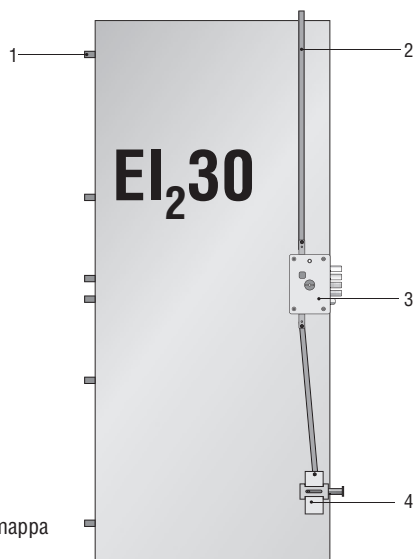

► MODELLO FIRECUT EI₂30

- 1- n°6 rostri fissi
- 2- asta superiore
- 3- serratura triplice doppia mappa
- 4- deviatore artiglio

- 1- n°6 rostri fissi
- 2- asta superiore
- 3- serratura a cilindro
- 4- deviatore artiglio