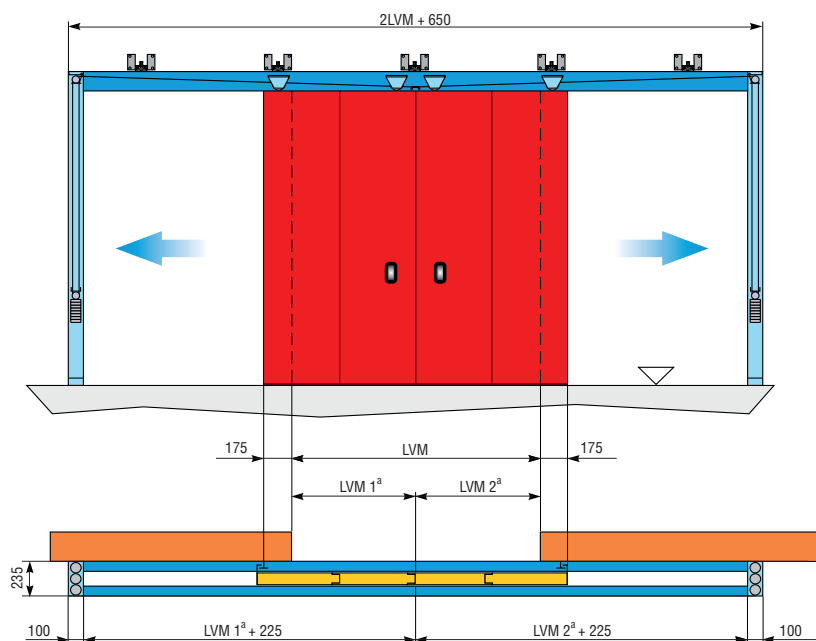

Pomolo fisso interno + pomolo fisso esterno
Predisposizione per cilindro interno + esterno

Placca foro cilindro interna + placca foro cilindro esterna
Predisposizione per cilindro interno + esterno

Maniglia cieca interna + maniglia cieca esterna

Pomolo fisso interno + placca foro cilindro esterno
Predisposizione per cilindro interno + esterno

“ROLLING”

► DISPONIBILE CON GUIDA A PARETE, GUIDA A SOFFITTO, 1 BATTENTE

POSSIBILITÀ
INSERIMENTO
PORTA

► DISPONIBILE CON GUIDA A PARETE, GUIDA A SOFFITTO, 2 BATTENTI