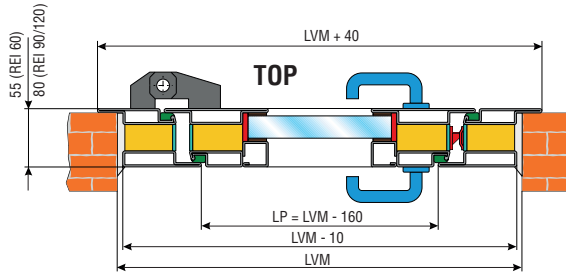

TRAVERSA CON SORMONTO
OPZIONALE, FORNITA SMONTATA

TRAVERSA INFERIORE ASPORTABILE
MANTENENDO INVARIATA LA VALIDITÀ DELLA CERTIFICAZIONE

APERTURE

► MODELLO 1 BATTENTE "IDRA" "SPLIT" "FIREWALL" (NO 180°)

► MODELLO 2 BATTENTI "IDRA" "SPLIT"

► MODELLO 1 BATTENTE "VISUAL"

► MODELLO 2 BATTENTI "VISUAL"

“VISUAL”

► MODELLO 1 BATTENTE Standard e Su misura

LIMITI DIMENSIONALI REI 30/60
HVM 1815 / 2610
LVM 620 / 1340

LIMITI DIMENSIONALI REI 90/120
HVM 1815 / 2610
LVM 620 / 1200

POSSIBILITA' POSA:

- BATTUTA ESTERNA
- IN LUCE
- BATTUTA INTERNA

► MODELLO 2 BATTENTI Standard e Su misura

LIMITI DIMENSIONALI REI 30/60
HVM 1815 / 2610
LVM 560+360 / 1140+1140

LIMITI DIMENSIONALI REI 90/120
HVM 1815 / 2610
LVM 560+360 / 1140+1140